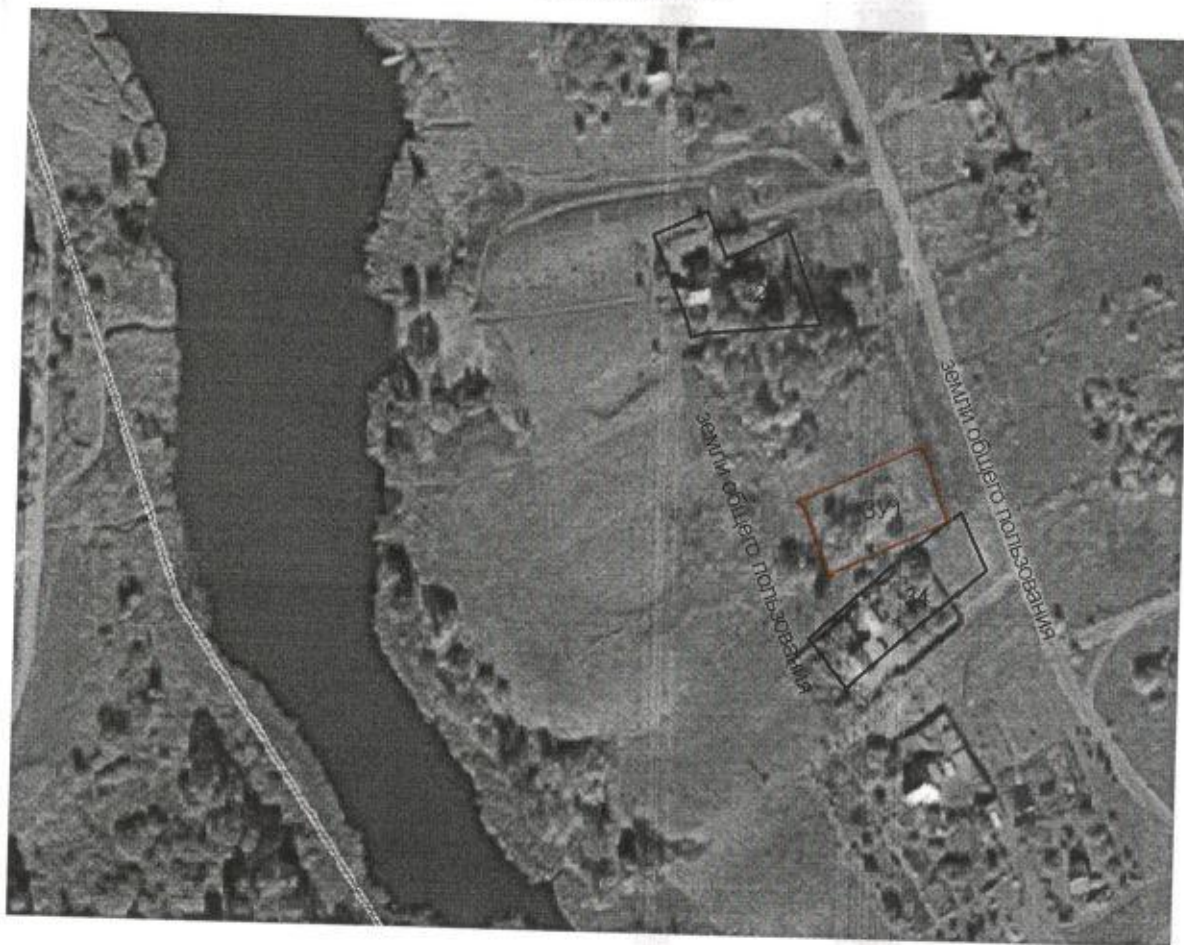

МЕЖЕВОЙ ПЛАН

Схема расположения земельных участков

31:15:1503001

Условные обозначения:

:ЗУ1 - обозначение образуемого земельного участка

:ЗУ4 - обозначение смежного земельного участка

— - существующая часть границы, сведения о которой достаточны для определения её местоположения

— - вновь образованная часть границы, сведения о которой достаточны для определения её местоположения

31:15:1503001 - обозначение кадастрового квартала